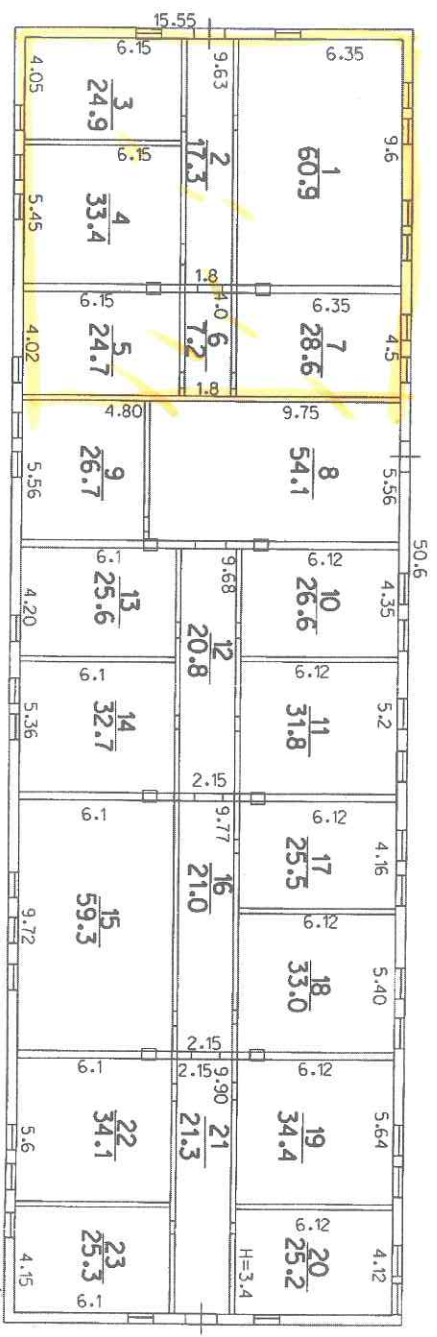

BŪVES 1 STĀVA PLĀNA SHĒMA

Mērogs 1:200

Būves kadastra apzīmējums
 5601 001 3054 001