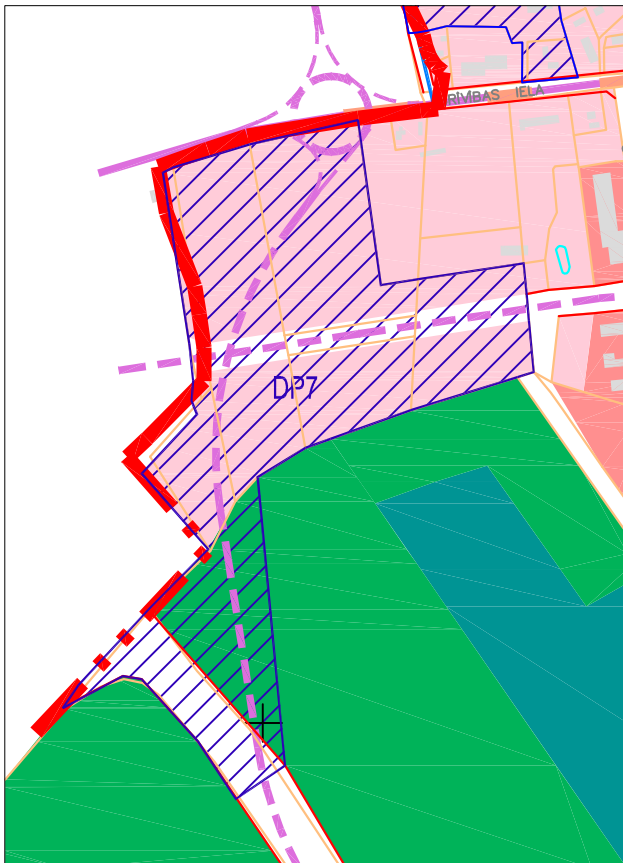

Detālplānojuma teritorijas atrašanās vieta

Detālplānojuma teritorijas robeža, M1:10000

Pieņemtie apzīmējumi

Krāsa	Kods	Teritorijas izmantošanas veids
Sabiedrisko objektu izbūves teritorijas (P)		
[Pink]	PI	Nekomerciālās sabiedrisko iestāžu apbūves teritorija
Jauktas apbūves teritorijas		
[Light Pink]	J	Jaukta dzīvojamā un darījumu iestāžu teritorija
Atklāto telpu izbūves teritorijas		
[Green]	ZM	Meža teritorija
[Blue]	ZK	Kapsētu teritorija
Līnijbūvju izbūves teritorijas		
[Yellow]		Ielu un ceļu teritorija

PAPILDAPZĪMĒJUMI

[Diagonal Hatching]	D	Teritorija, kurai izstrādājams detālplānojums
---------------------	---	---

IELU KATEGORIJAS

- [Solid Pink Line] Pilsētas nozīmes maģistrālās ielas
- [Dashed Pink Line] Perspektīvās pilsētas nozīmes maģistrālās ielas
- [Orange Line] Pilsētas galvenās ielas

CITI OBJEKTI

- [Thick Red Line] Jēkabpils pilsētas robeža
- [Thin Blue Line] Detālplānojuma teritorijas robeža