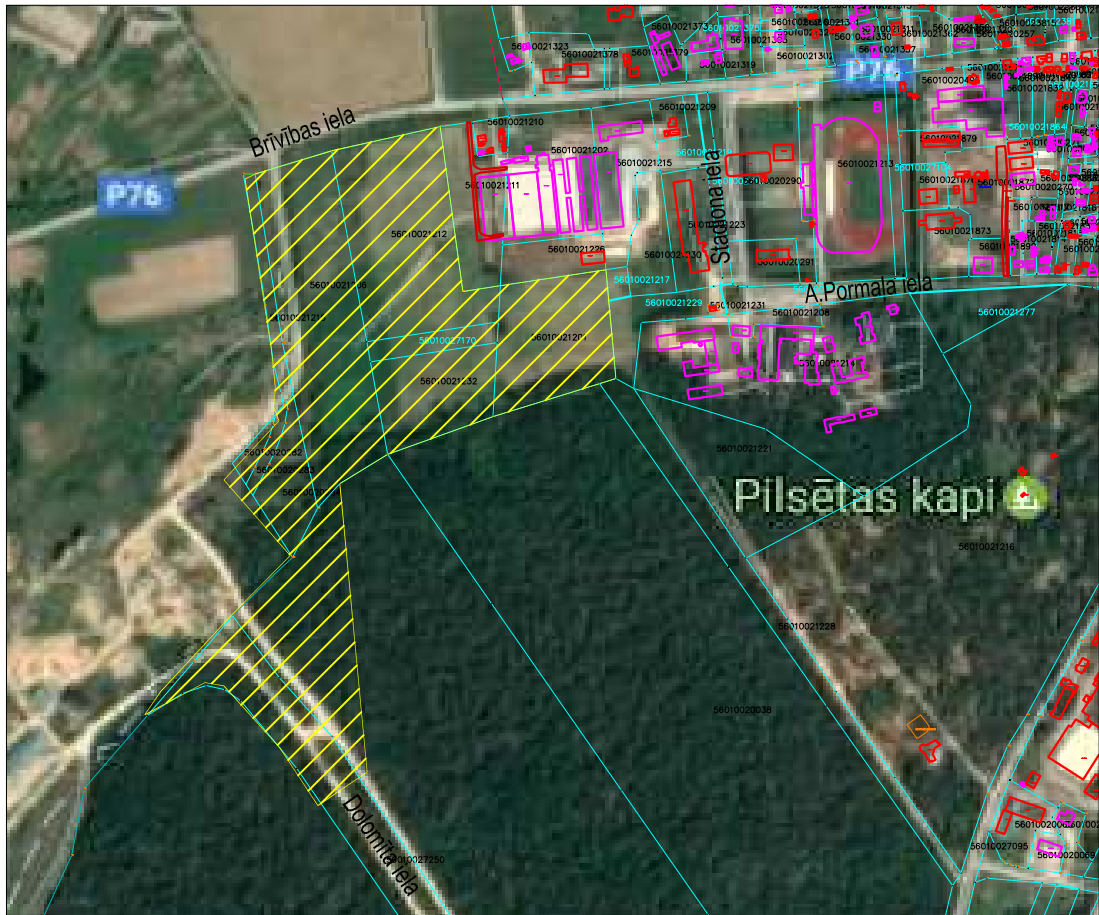

Detālplānojuma teritorijas atrašanās vieta

Detālplānojuma teritorijas robeža, M1:10000

Pieņemtie apzīmējumi

Krāsa	Kods	Teritorijas izmantošanas veids
Sabiedrisko objektu izbūves teritorijas (P)		
[Pink]	PI	Nekomerciālās sabiedrisko iestāžu apbūves teritorija
Jauktas apbūves teritorijas		
[Light Pink]	J	Jaukta dzīvojamā un darījumu iestāžu teritorija
Atklāto telpu izbūves teritorijas		
[Green]	ZM	Meža teritorija
[Blue]	ZK	Kapsētu teritorija
Līnijbūvju izbūves teritorijas		
[Yellow]		Ielu un ceļu teritorija

PAPILDAPZĪMĒJUMI

[Diagonal Hatching]	D	Teritorija, kurai izstrādājams detālplānojums
---------------------	---	---

IELU KATEGORIJAS

- [Solid Pink Line] Pilsētas nozīmes maģistrālās ielas
- [Dashed Pink Line] Perspektīvās pilsētas nozīmes maģistrālās ielas
- [Orange Line] Pilsētas galvenās ielas

CITI OBJEKTI

- [Thick Red Line] Jēkabpils pilsētas robeža
- [Thin Blue Line] Detālplānojuma teritorijas robeža