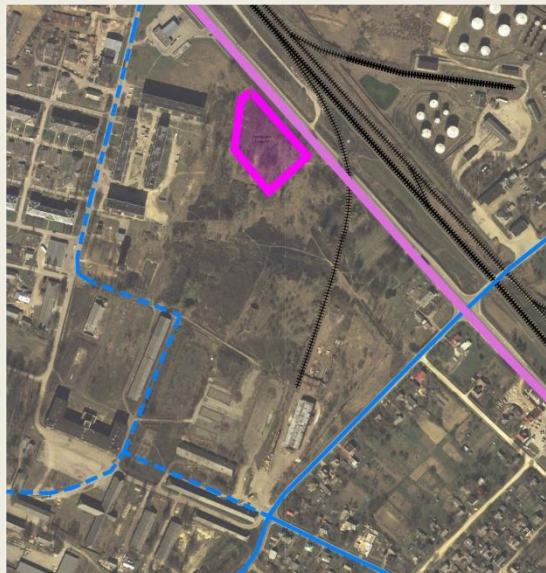

Investīciju teritorija	20 kV gaisvada līnija	0,4 kV pazemes kabelis (kabeļu līnija)	Perspektīvās pilsētas rajona nozīmes maģistrālās ielas	Augsta spiediena (P<1,6MPa) esošs gāzes vads	Esošie kanalizācijas vadi
Dzelzceļš	Sarkanas līnijas	0,4 kV piekarkabeļu gaisvada līnija	Maģistrālo kabeļu tīkls kanalizācijā	Kanalizācijas spiedvads	Esošs ūdensvads