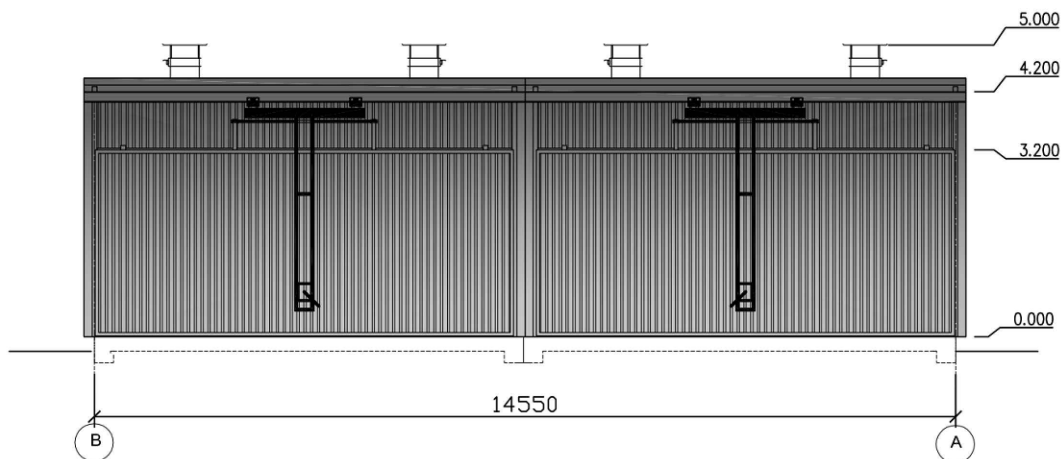

# Kaltes vizuālais risinājums

Fasāde asīs A-B  
M 1:100

Fasāde asīs 1-2  
M 1:100

Fasāde asīs B-A  
M 1:100

Fasāde asīs 2-1  
M 1:100

## FASĀDES TONĀLAIS RISINĀJUMS

PROFILĒTSA SKĀRDA LOKSNES  
Tonis: RAL 7035  
(Vai analogs)