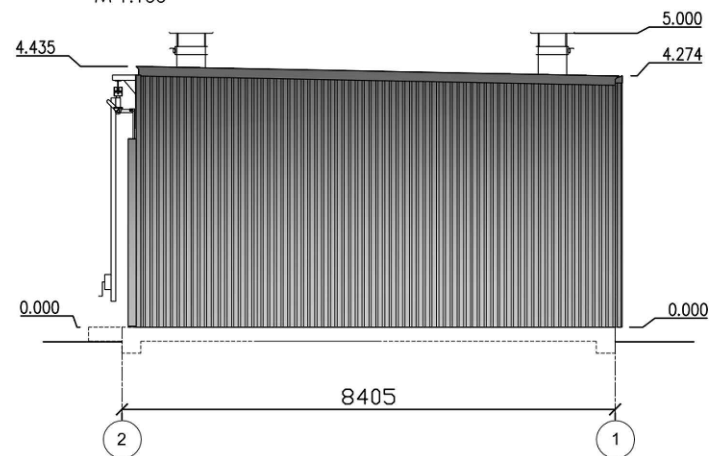

# Kaltes vizuālais risinājums

Fasāde asīs A-B  
M 1:100

Fasāde asīs 1-2  
M 1:100

Fasāde asīs B-A  
M 1:100

Fasāde asīs 2-1  
M 1:100

## FASĀDES TONĀLAIS RISINĀJUMS

PROFILĒTSA SKĀRDA LOKSNES  
Tonis: RAL 7035  
(Vai analogs)