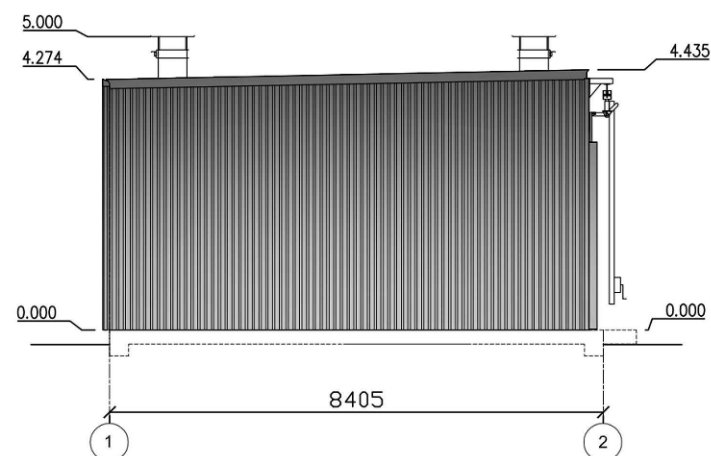

# Kaltes vizuālais risinājums

Fasāde asīs A-B  
M 1:100

Fasāde asīs 1-2  
M 1:100

Fasāde asīs B-A  
M 1:100

Fasāde asīs 2-1  
M 1:100

## FASĀDES TONĀLAIS RISINĀJUMS

PROFILĒTSA SKĀRDA LOKSNES  
Tonis: RAL 7035  
(Vai analogs)