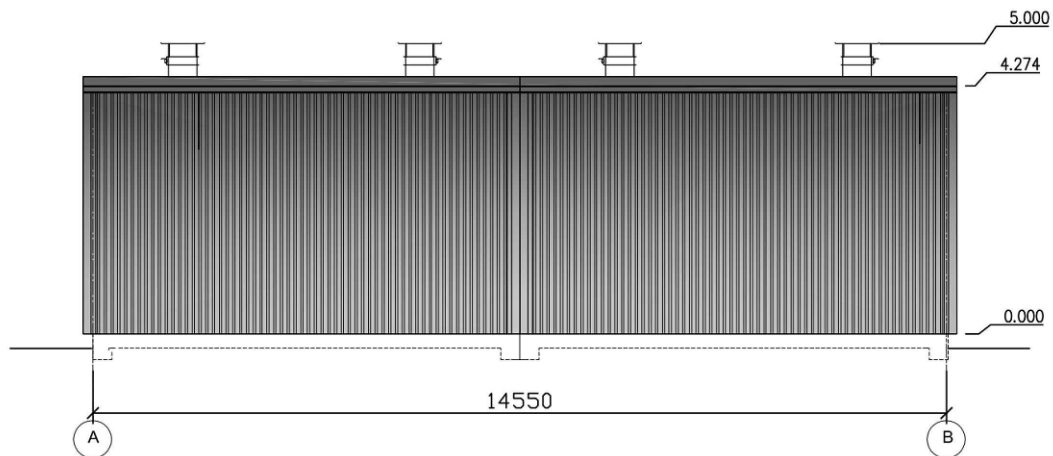

# Kaltes vizuālais risinājums

Fasāde asīs A-B  
M 1:100

Fasāde asīs 1-2  
M 1:100

Fasāde asīs B-A  
M 1:100

Fasāde asīs 2-1  
M 1:100

## FASĀDES TONĀLAIS RISINĀJUMS

PROFILĒTSA SKĀRDA LOKSNES  
Tonis: RAL 7035  
(Vai analogs)